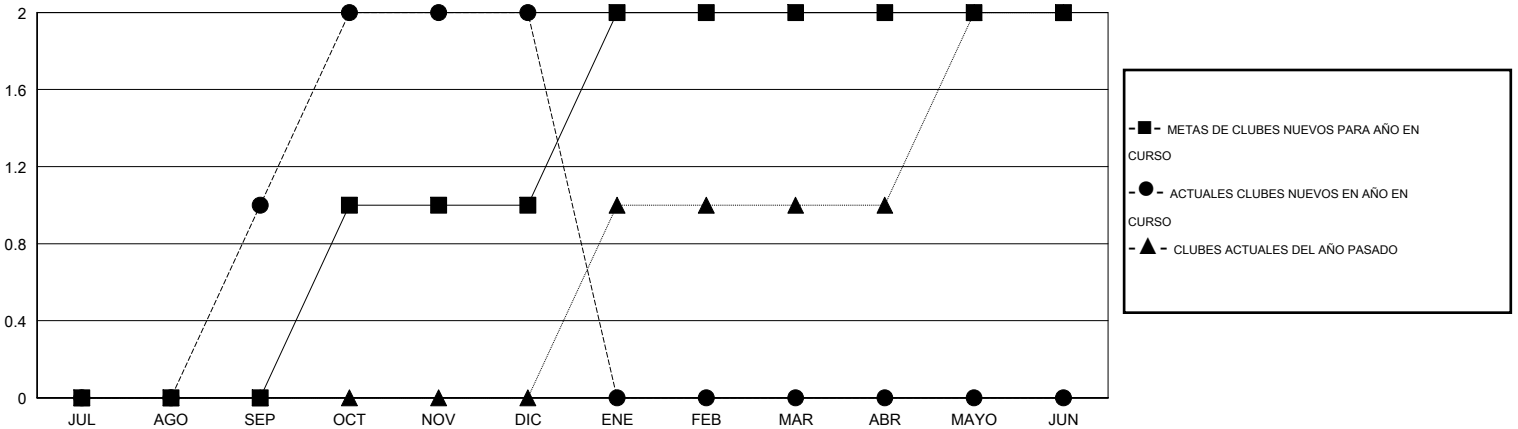

# MONTHLY MEMBERSHIP PROGRESS REPORT

District D 6

Results as of: 12/31/2016

GMT: Joel Gómez Franco

UBICACIÓN HONDURAS

GMT DE AE 3

Clubes					socios				
RESULTADOS DE 2016-2017					RESULTADOS DE 2016-2017				
TRIMESTRE	META DE CLUBES NUEVOS	NUEVOS CLUBES	CLUBES DADOS DE BAJA	GANANCIA/PÉRDIDA NETA	TRIMESTRE	META DE SOCIOS NUEVOS	SOCIOS FUNDADORES Y NUEVOS SOCIOS AÑADIDOS	SOCIOS DADOS DE BAJA	GANANCIA/PÉRDIDA NETA
JUL/AGO/SEP	0	1	0	1	JUL/AGO/SEP	15	71	58	13
OCT/NOV/DIC	1	1	0	1	OCT/NOV/DIC	30	124	56	68
ENE/FEB/MAR	1	0	0	0	ENE/FEB/MAR	35	0	0	0
ABR/MAYO/JUN	0	0	0	0	ABR/MAYO/JUN	10	0	0	0

METAS Y CIFRA ACUMULATIVA DE CLUBES NUEVOS

METAS Y CIFRA ACUMULATIVA DE SOCIOS

CLUBES DADOS DE BAJA: 0

24 CLUBS OF 41 AÑADIERON 1 O MÁS SOCIOS NUEVOS

DISTRIBUCIÓN POR SEXO

MASCULINO 595 (47.52%)  
FEMENINO 657 (52.48%)