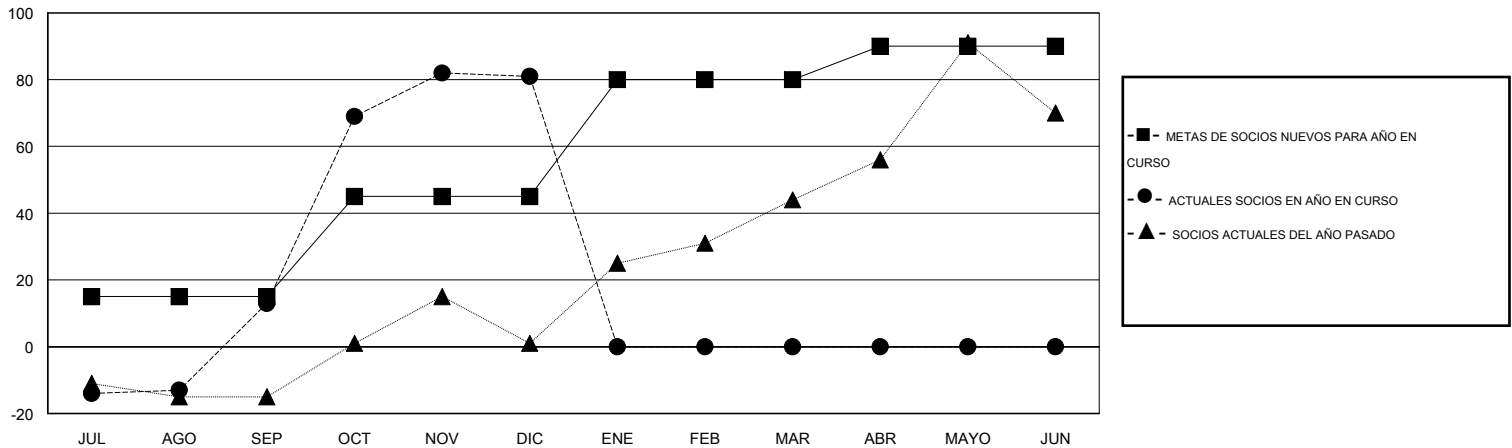

# MONTHLY MEMBERSHIP PROGRESS REPORT

District D 6

Results as of: 12/31/2016

GMT: Joel Gómez Franco

UBICACIÓN HONDURAS

GMT DE AE 3

Clubes					socios				
RESULTADOS DE 2016-2017					RESULTADOS DE 2016-2017				
TRIMESTRE	META DE CLUBES NUEVOS	NUEVOS CLUBES	CLUBES DADOS DE BAJA	GANANCIA/PÉRDIDA NETA	TRIMESTRE	META DE SOCIOS NUEVOS	SOCIOS FUNDADORES Y NUEVOS SOCIOS AÑADIDOS	SOCIOS DADOS DE BAJA	GANANCIA/PÉRDIDA NETA
JUL/AGO/SEP	0	1	0	1	JUL/AGO/SEP	15	71	58	13
OCT/NOV/DIC	1	1	0	1	OCT/NOV/DIC	30	124	56	68
ENE/FEB/MAR	1	0	0	0	ENE/FEB/MAR	35	0	0	0
ABR/MAYO/JUN	0	0	0	0	ABR/MAYO/JUN	10	0	0	0

METAS Y CIFRA ACUMULATIVA DE CLUBES NUEVOS

METAS Y CIFRA ACUMULATIVA DE SOCIOS

CLUBES DADOS DE BAJA: 0

24 CLUBS OF 41 AÑADIERON 1 O MÁS SOCIOS NUEVOS

DISTRIBUCIÓN POR SEXO

MASCULINO 595 (47.52%)  
FEMENINO 657 (52.48%)